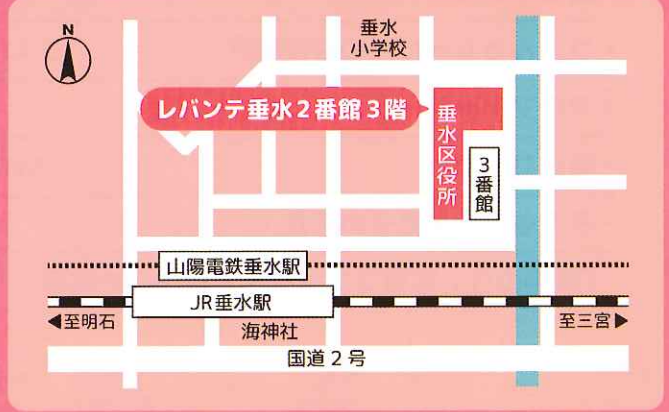

あそびうたステージもあるよ♪

かば★うま

Bee★らんち

アクセス

JR・山陽垂水駅山側東へ2分。
レバンテ垂水2番館(垂水区役所)3階

ひょうご子育てコミュニティ
子育て支援メッセ 実行委員会

主催

子育て支援メッセ in KOBE

元気！ステージ（レバンテホール）

11:00 ~	オープニングキッズチア 垂水区子ども会連合会チアガールポピーズ
11:20 ~ 11:40	あそびうたステージ Bee・らんち
12:30 ~ 12:50	ママプラス リズム戦隊ママレンジャー♪
13:30 ~ 14:15	子育て講演会 NPO法人生涯学習サポート兵庫 榎本英樹
14:40 ~ 15:00	あそびうたステージII かば☆うま

おはなしステージ&キッズランド（多目的ホール ※飲食可能）