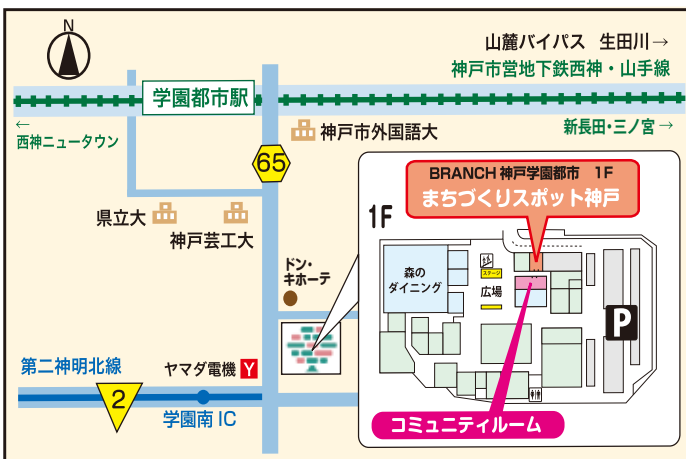

画：竹内蒼太郎さん(中2)

本事業は「公益財団法人ひょうご震災記念21世紀研究機構」と「ひょうご安全の日推進県民会議」から助成を受けて実施しています

開催内容 (11:30~15:30)

防災・減災について知り考えるステージ

ナビゲーター 増田晶子さん (FM草津パーソナリティ、日本損害保険協会近畿支部防災博士)

- 11:30▶レスキュー隊による人命救助活動
- 11:55▶カードゲーム「ぼうさいダック」
- 13:00▶ぼうさいクイズ
- 13:15▶ぼうさい寸劇 (演劇団体 和の木)
- 13:50▶日用品で防災グッズ!
- 14:20▶毛布担架体験
- 14:35▶ぼうさい紙芝居 (地震がおきたら)
- 15:00▶神戸市消防音楽隊による演奏

みんなで体験

新聞スリッパを台紙にして、スタンプラリーに参加しよう!

- ▶新聞スリッパを作って、模擬ガラスの上を歩いてみよう
- ▶子どものためのパーソナルカードづくり
- ▶非常持ち出し袋 体験コーナー

【消防団コーナー】

- ▶水消火器、バケツリレー、心肺蘇生法

↑ウーカン
←ウータン
(神戸市消防局キャラクター)

ブース、展示コーナー

- ▶模擬情報、伝言板コーナー
- ▶被災地支援のための募金活動
- ▶消防署展示ブース
- ▶災害に備えるための情報コーナー (防災マップ、フェニックス共済)
- ▶活動紹介展示 & 被災地応援物産展 (神戸学院大学ボランティア活動支援室 災害班)
- ▶被災地支援 東北産品販売 (兵庫県立大学東日本大震災支援サークル Bridge)
- ▶遠野物語出張語り部 (13:00/14:00/各30分) Action 活動パネル展

■プログラムの内容は変更になる場合があります。ご了承ください。

会場へのアクセスマップ

小東山手自治会・子ども会
神戸学院大学災害班 連携

炊き出し訓練 (配布 12:15~)

▶東北応援! さんまのつみれ汁 300食

実行委員会事務局 (まちづくりスポット神戸)
〒655-0009 神戸市垂水区小東山手2-2-1
BRANCH 神戸学園都市内
TEL078-797-7833 FAX078-797-7844
E-mail: machispo@cskobe.com