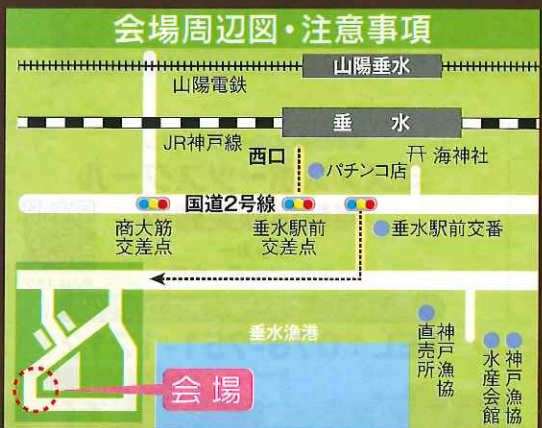

ふれあい
区民の祭り

神戸まつり垂水区中央行事2019

緑と海そして愛
神戸まつり
49

たるみっこまつり

5月18日(土)
10時~18時(小雨決行)

|| まろも
|| いくでしゅ~ ||

マリンピア神戸
おさかな広場 他

詳細は裏面をご覧ください。

主催 神戸まつり垂水区協賛会・垂水区役所
(事務局:垂水区まちづくり課・垂水区社会福祉協議会)

問合せ 神戸市総合コールセンター
☎333-3372 (年中無休・8:00~21:00)

●小学生以下のお子様は、保護者同伴でご来場ください。
●会場周辺は混雑が予想されます。ご来場の際は、公共交通機関をご利用ください。

メインステージ

ダンス

エレメンタリーダンススクール / DANCE TEAM AQUA / ZAP / 流行宣言・R ダンススタジオ / ストークスチアダンスチーム Vivo セトレ舞子 BRILLIANT GIRLS (Kids Jr.) / ジェームス山 TINKERS / 福田バトントンチーム (Six×Six, Cool Shiny's) / 福田チアガール / GOLD STARS / ファイティング ガールズ / Angel Dance Club / 垂水区子ども会連合会 チアガール ポーズ / NPO 法人輝たかまる / 神戸ナレオハワイアンズ&フラホオレア / HulaStudio 'Alohi. / 霞ヶ丘フォークダンス部 / 舞子フォークダンス部 / ちあちあみっくす / れいんぼう☆キッズ / Noisy Dance Studio / キラキラ☆ラッキーズ / ダンススタジオ MYSTER 垂水校 / 垂水区保育所・保育園 5歳児 / 神戸垂水よさこいまつり学生実行委員会

たるみっこまつり2019

会場図

スタンブラリーで
ごしまるグッズを
ゲットしよう!!

おまつり市

飲食店

焼きそば、フランクフルト、カレー、かき氷、綿菓子、ジュース、ケーキ・クッキー等

ゲーム・体験コーナー

コリントゲーム、どんぐり工作体験、スーパーボール、ヨーヨー、クイズ、木工教室など